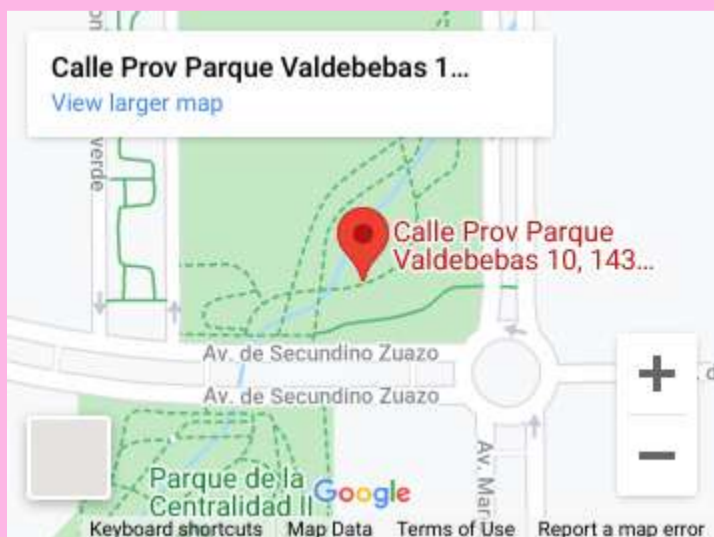

LOCALIZACIÓN

ACTIVIDADES

FuturWellness

ALCOBENDAS

 [Pincha aquí para ver en Google Maps](#)

H98C+8595
[View larger map](#)

Pista de Patinaje
Dehesa Boyal

S S. DE LOS REYES

 [Pincha aquí para ver en Google Maps](#)

SANCHINARRO

 [Pincha aquí para ver en Google Maps](#)

Calle Prov Parque Valdebebas 1...
[View larger map](#)

Calle Prov Parque
Valdebebas 10, 143...

VALDEBEBAS

 [Pincha aquí para ver en Google Maps](#)